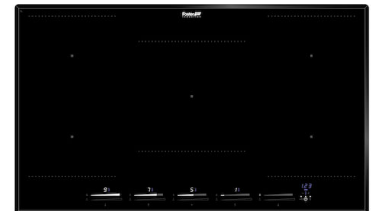

**PORTE-EPICES POUR EVIERS
CONVIVIO**
A100 E20

**PORTE-EPICES POUR EVIERS
CONVIVIO**
A100 E25

RECOMMENDED PAIRINGS

MILANO 4 BRULEURS
G681 F00

POLO
R525 A00

PUNTO 860 INDUCTION 5 ZONES
I384 N45

SAPONE SATINE
R520 A00