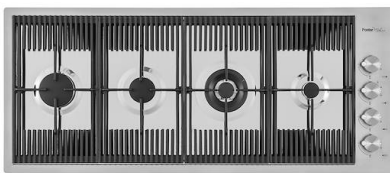

RECOMMENDED PAIRINGS

MILANO 4 BRULEURS
G681 F00